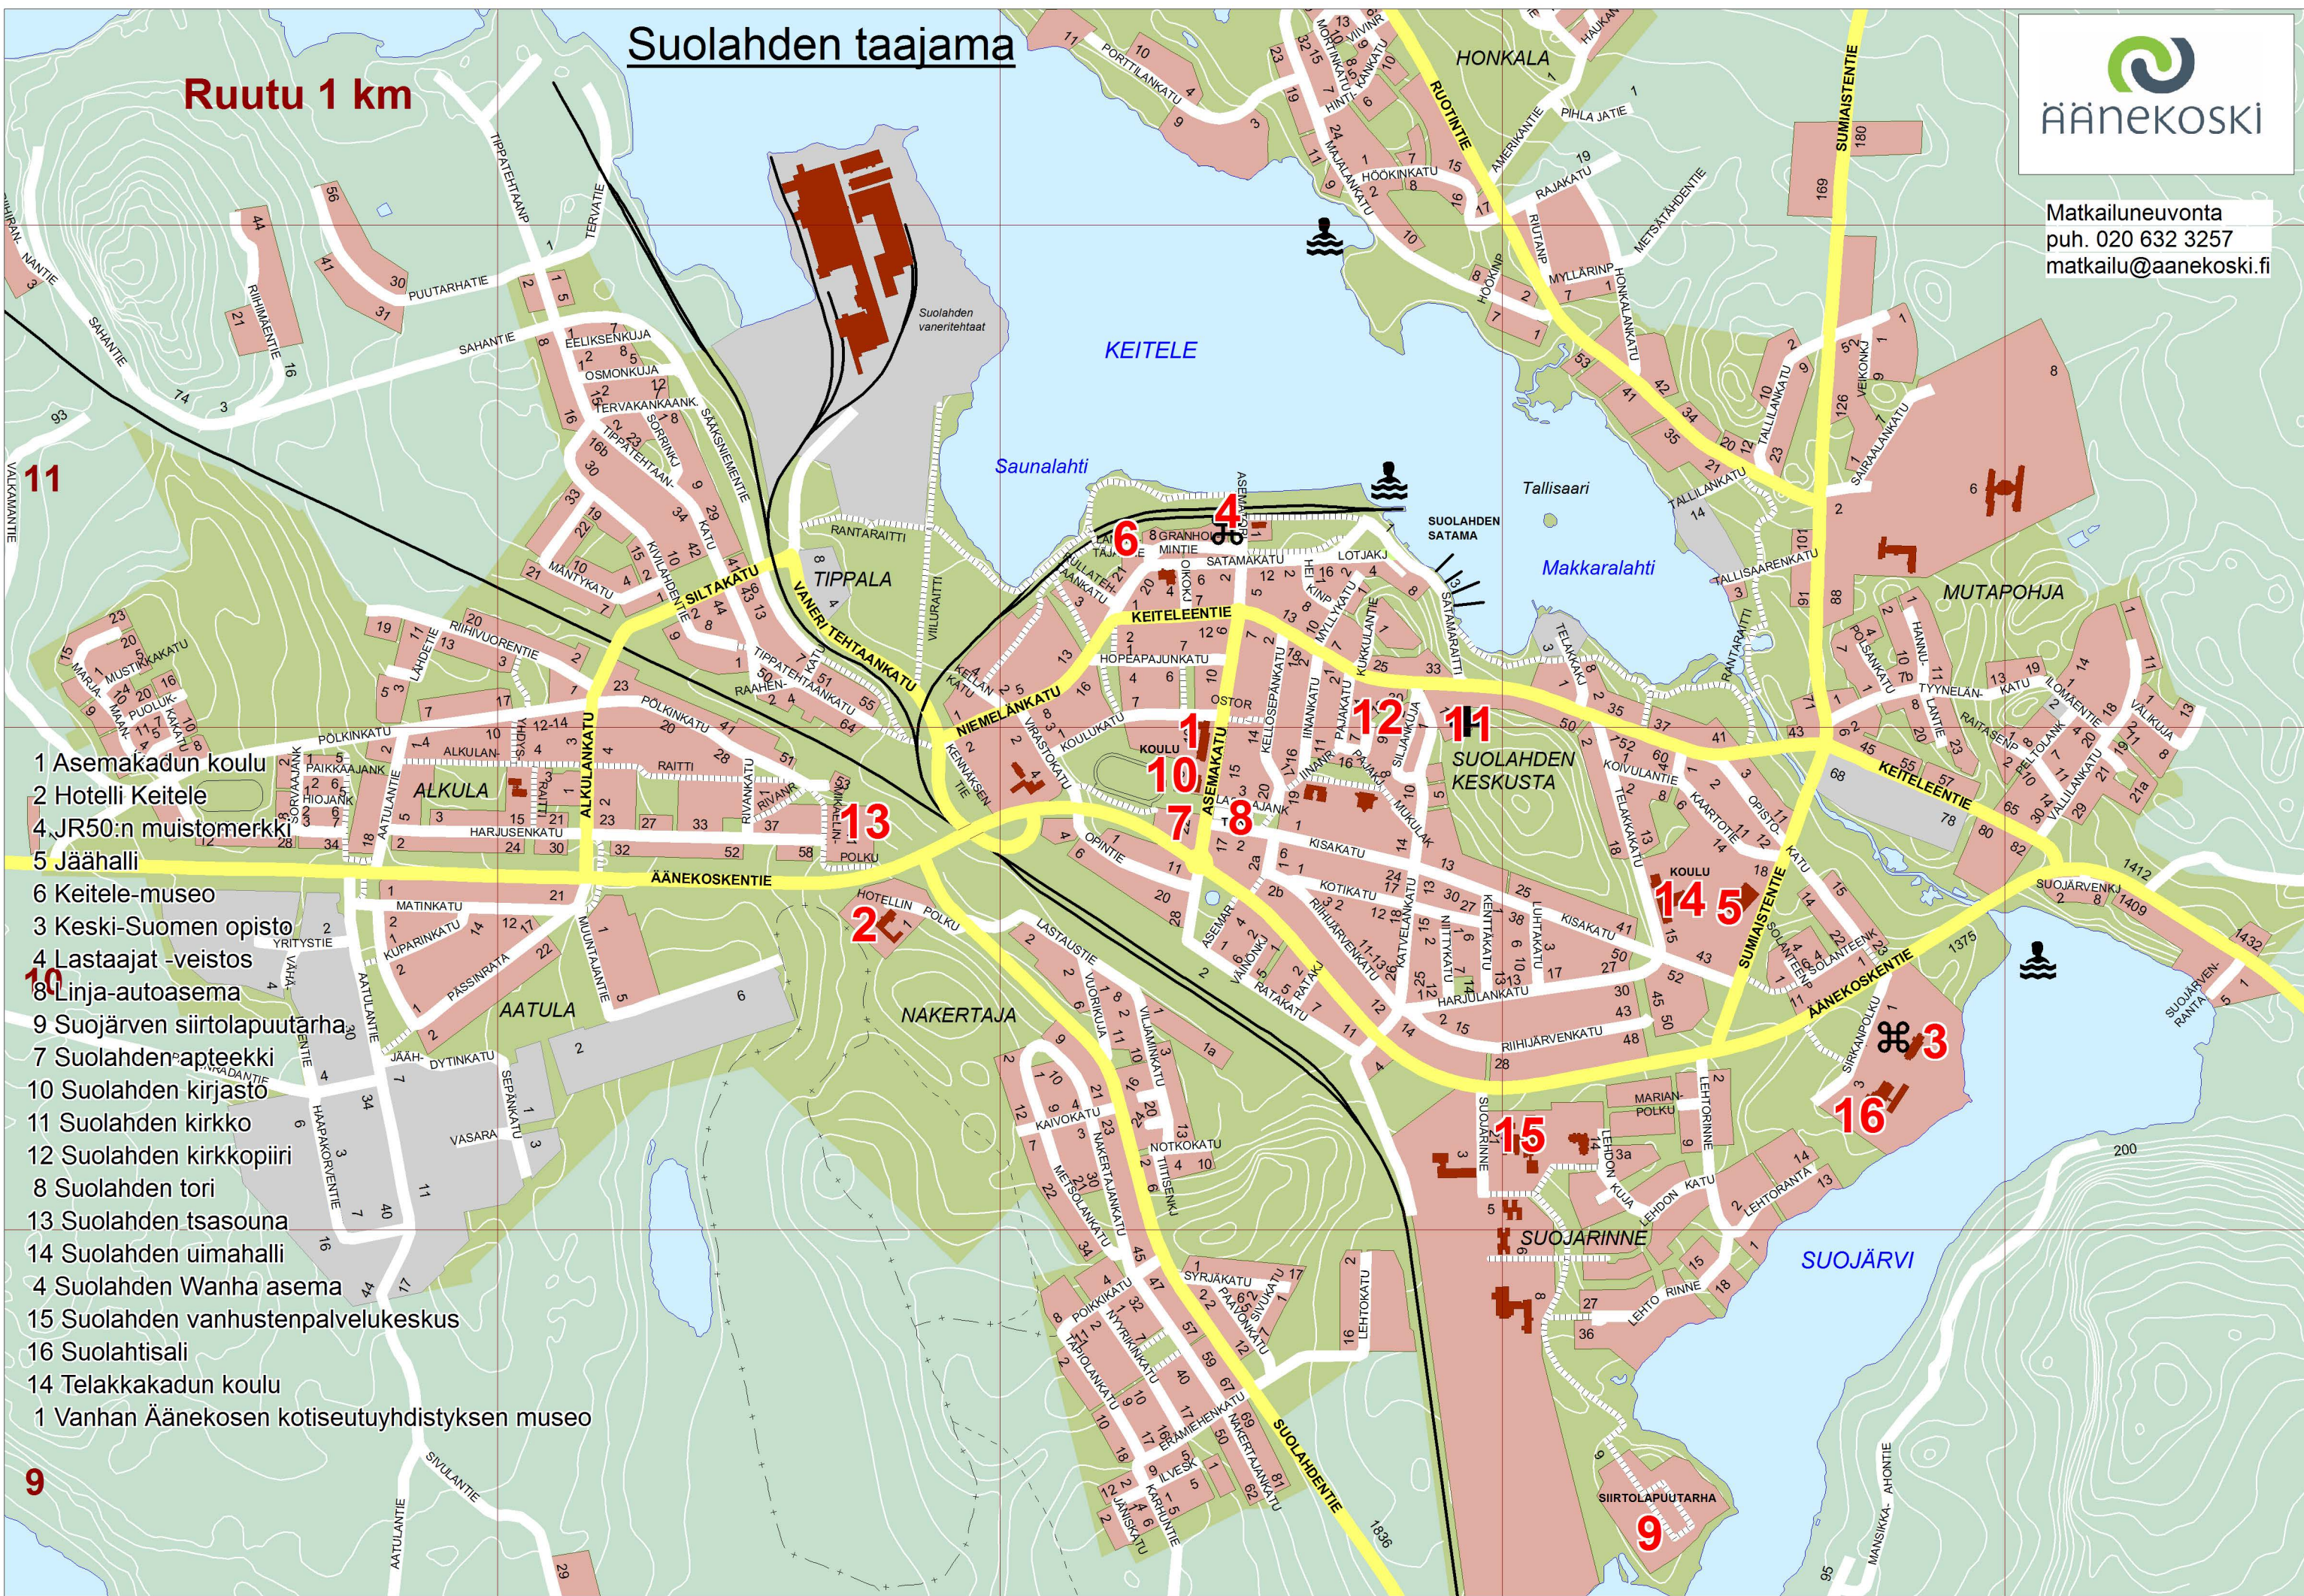

Suolahden taajama

Matkailuneuvonta
puh. 020 632 3257
matkailu@aanekoski.fi

Ruutu 1 km

- 1 Asemakadun koulu
- 2 Hotelli Keitele
- 4 JR50:n muistomerkki
- 5 Jäähalli
- 6 Keitele-museo
- 3 Keski-Suomen opisto
- 4 Lastaajat -veistos
- 8 Linja-autoasema
- 9 Suojärven siirtolapuutarha
- 7 Suolahden apteekki
- 10 Suolahden kirjasto
- 11 Suolahden kirkko
- 12 Suolahden kirkkopiiri
- 8 Suolahden tori
- 13 Suolahden tsasouna
- 14 Suolahden uimahalli
- 4 Suolahden Wanha asema
- 15 Suolahden vanhustenpalvelukeskus
- 16 Suolahtisali
- 14 Telakkakadun koulu
- 1 Vanhan Äänekosen kotiseutuyhdistyksen museo